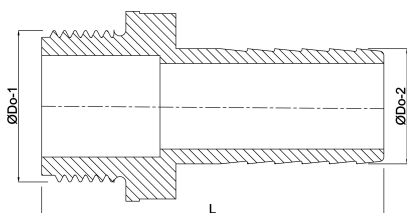

**Slangtule nylon 3/8" x 14 mm
buitendraad x slangtule 10bar
grijs (0440152)**

TECHNISCHE SPECIFICATIES

Kleur	grijs
Materiaal	nylon
Verbinding	buitendraad x slangtule
Max. temperatuur	80 °C
Werkdruk	10 bar
Max. temp.	80 °C
Maat	3/8" x 14 mm
Sleutelmaat	17

AFMETINGEN

L	56 mm
ØDi-1	10 mm
ØDo-1	3/8 "
ØDo-2	14 mm

Gegenerereerd op datum: 14-03-2026

<http://www.bosta.com>