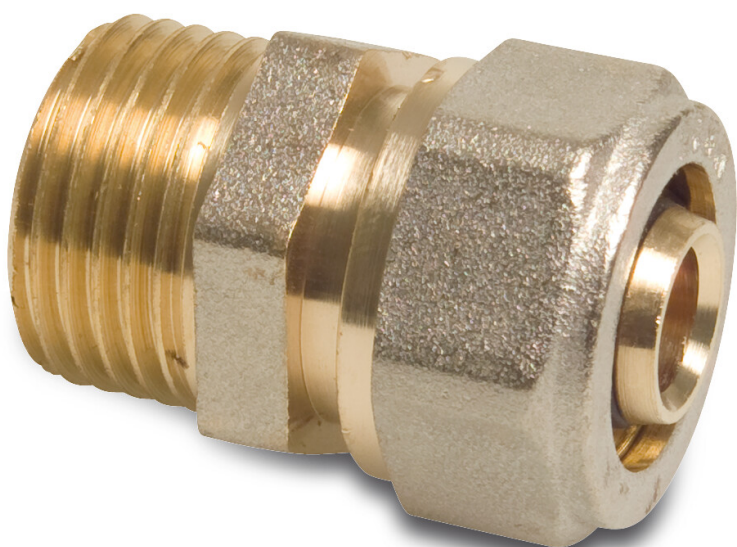

Profec Overgangsbuis messing vernikkeld 16 mm x 1/2" knel x buitendraad type Alu-PE-X (0702041)

TECHNISCHE SPECIFICATIES

Type	Alu-PE-X
Materiaal	messing
Oppervlaktebehandeling	vernikkeld
Materiaal afdichting	NBR
Verbinding	knel x buitendraad
Max. temp.	120 °C
Maat	16 mm x 1/2"
Lengte	35 mm
Gewicht	0.0597 kg

AFMETINGEN

F-2	10.5 mm
K-1	22 mm
ØDi-1	16 mm
ØDo-2	1/2 "

PRODUCTINFORMATIE

Geschikt voor meerlaags buis.

Gegenereerd op datum: 24-05-2026

<http://www.bosta.com>