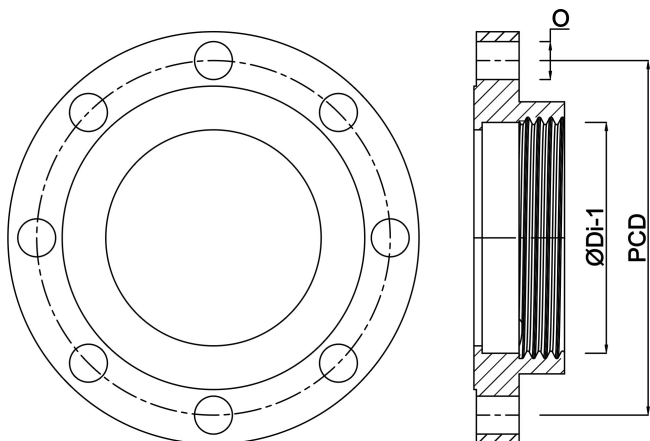

**Draadflens RVS 316 DN80 x
DN80 x 3" DIN flens x
binnendraad 16bar DN80 PN16
(0080670)**

TECHNISCHE SPECIFICATIES

| | |
|------------|-------------------------|
| Materiaal | RVS 316 |
| Verbinding | DIN flens x binnendraad |
| DIN Norm | DIN 2566 |
| Maat | DN80 x DN80 x 3" |
| DN | 80 |
| Flens | PN16 |
| Diameter | 88,9 mm |
| Buiten ø | 200 mm |
| Gewicht | 3.8 kg |
| Dikte | 20 mm |
| Werkdruk | 16 bar |
| Boorgat | 18 mm |
| Gaten | 8 |

AFMETINGEN

| | |
|-----|--------|
| O | 18 mm |
| PCD | 160 mm |

ØDi-1

3 "

Gegeneerd op datum: 13-03-2026

<http://www.bosta.com>