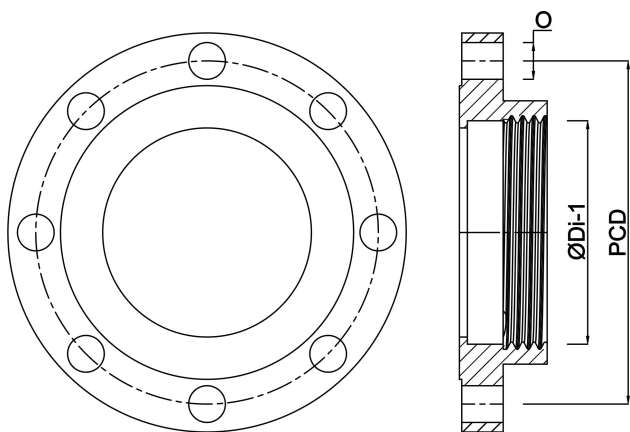

**Draadflens RVS 316 DN80 x  
DN80 x 3" DIN flens x  
binnendraad 16bar DN80 PN16  
(0080670)**

# TECHNISCHE SPECIFICATIES

Materiaal	RVS 316
Verbinding	DIN flens x binnendraad
DIN Norm	DIN 2566
Maat	DN80 x DN80 x 3"
DN	80
Flens	PN16
Diameter	88,9 mm
Buiten ø	200 mm
Gewicht	3.8 kg
Dikte	20 mm
Werkdruk	16 bar
Boorgat	18 mm
Gaten	8

# AFMETINGEN

O	18 mm
PCD	160 mm

ØDi-1

3"

**Gegenerereerd op datum: 22-05-2026**

<http://www.bosta.com>