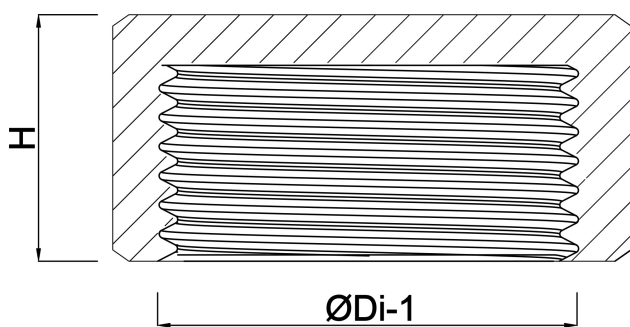

# TECHNISCHE SPECIFICATIES

Kleur grijs

Type vlak

Materiaal PVC-U

Materiaal afdichting EPDM

Verbinding binnendraad

Werkdruk 10 bar

Maat 3/8"

# AFMETINGEN

H 15 mm

ØDi-1 3/8 "