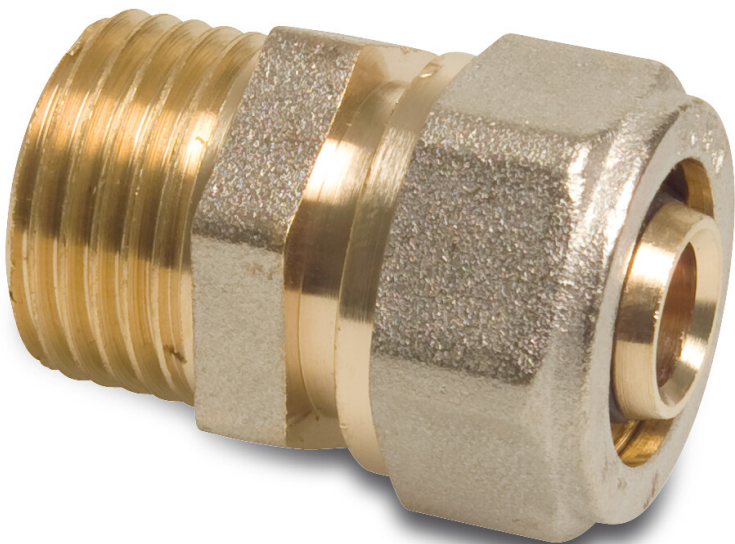

**Overgangsbuis messing
vernikkeld 16 mm x 1/2" knel x
buitendraad type Alu-PE-X S5
(7006124)**

TECHNISCHE SPECIFICATIES

Type	Alu-PE-X
Materiaal	messing
Oppervlaktebehandeling	vernikkeld
Verbinding	knel x buitendraad
Maat	16 mm x 1/2"
Label	S5