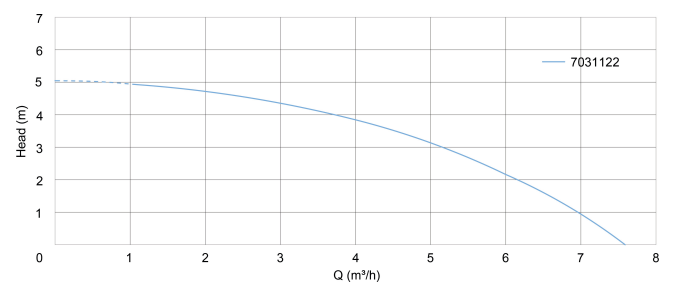

**Dompelpomp kunststof 1" x 1
1/2" x 1" slangtule x
buitendraad x slangtule 3A
230VAC blauw type IPK 400
(7031122)**

TECHNISCHE SPECIFICATIES

Kleur	blauw
Type	IPK
Materiaal	kunststof
Vermogen	0,53 PK
Pomphuis	kunststof
Materiaal waaier 1	noryl
MWK	5 m
Verbinding	slangtule x buitendraad x slangtule
Type	400
Vlotter	meegeleverd
Spanning	230VAC
Max. temperatuur	35 °C
Vermogen	0.4 kW
Ampère	3 A
Max capaciteit	7.5 m ³ /h
Max. omgevingstemperatuur	40 °C
Maat	1" x 1 1/2" x 1"

BEP Capaciteit 4.8

BEP Opvoerhoogte 3.3

PORlh 4.2

PORhh 2.2

PORlq 3.36

PORhq 5.76

AFMETINGEN

Db 155 mm

H-1 120 mm

H-2 345 mm

ØDi-1 1 1/2 "

PRODUCTINFORMATIE

Uitsluitend voor schoon water, met ingebouwde vlotterschakelaar, maximale dompediepte 5 meter, met 8 meter kabel

Gegenereerd op datum: 08-05-2026

<http://www.bosta.com>