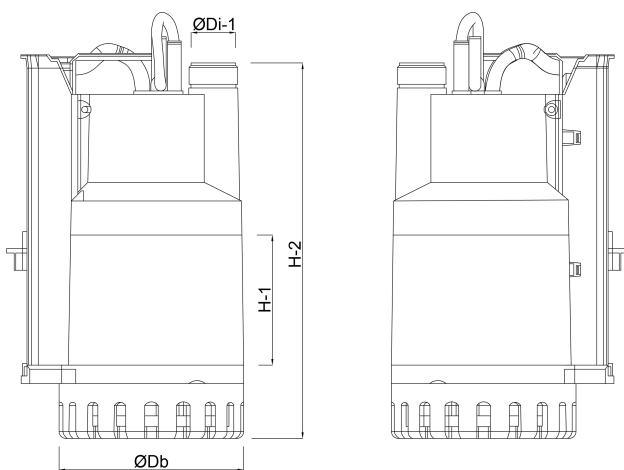

Materiaal waaier 1 noryl

MWK 5 m

Verbinding slangtule x buitendraad x slangtule

Type 400

Vlotter meegeleverd

Spanning 230VAC

Max. temperatuur 35 °C

Vermogen 0.4 kW

Ampère 3 A

Max capaciteit 7.5 m³/h

Max. omgevingstemperatuur 40 °C

Maat 1" x 1 1/2" x 1"

BEP Capaciteit 4.8

BEP Opvoerhoogte 3.3

PORlh 4.2

PORhh 2.2

PORlq 3.36

PORhq 5.76

AFMETINGEN

Db 155 mm

H-1 120 mm

H-2 345 mm

ØDi-1 1 1/2 "

PRODUCTINFORMATIE

Uitsluitend voor schoon water, met ingebouwde vlotterschakelaar, maximale dompediepte 5 meter, met 8 meter kabel

Gegenereerd op datum: 26-05-2026

<http://www.bosta.com>