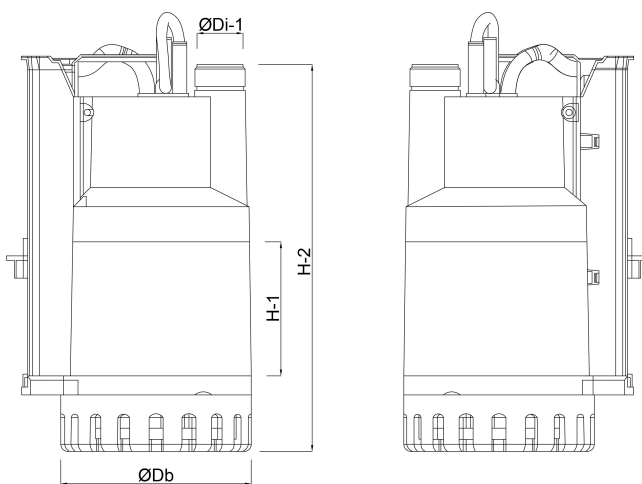

**Dompelpomp kunststof 1" x 1
1/2" x 1" slangtule x
buitendraad x slangtule 3A
230VAC blauw type IPK 400
(7031122)**

TECHNISCHE SPECIFICATIES

Kleur	blauw
Type	IPK
Materiaal	kunststof
Vermogen	0,53 PK
Pomphuis	kunststof
Materiaal waaier 1	noryl
MWK	5 m
Verbinding	slangtule x buitendraad x slangtule
Type	400
Vlotter	meegeleverd
Spanning	230VAC
Max. temperatuur	35 °C
Vermogen	0.4 kW
Ampère	3 A
Max capaciteit	7.5 m ³ /h
Max. omgevingstemperatuur	40 °C
Maat	1" x 1 1/2" x 1"

BEP Capaciteit 4.8

BEP Opvoerhoogte 3.3

PORlh 4.2

PORhh 2.2

PORlq 3.36

PORhq 5.76

AFMETINGEN

Db 155 mm

H-1 120 mm

H-2 345 mm

ØDi-1 1 1/2 "

PRODUCTINFORMATIE

Uitsluitend voor schoon water, met ingebouwde vlotterschakelaar, maximale dompediepte 5 meter, met 8 meter kabel

Gegenereerd op datum: 08-05-2026

<http://www.bosta.com>