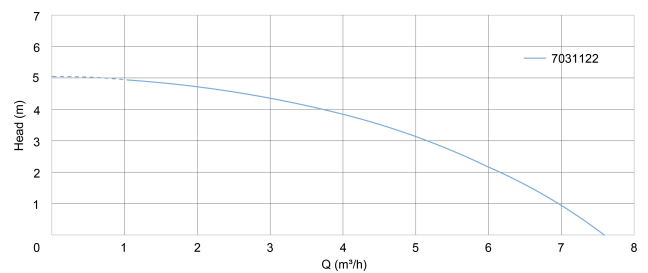

Ampère 3 A

Max capaciteit 7.5 m³/h

Max. omgevingstemperatuur 40 °C

Maat 1" x 1 1/2" x 1"

BEP Capaciteit 4.8

BEP Opvoerhoogte 3.3

PORlh 4.2

PORhh 2.2

PORlq 3.36

PORhq 5.76

AFMETINGEN

Db 155 mm

H-1 120 mm

H-2 345 mm

ØDi-1 1 1/2 "

PRODUCTINFORMATIE

Uitsluitend voor schoon water, met ingebouwde vlotterschakelaar, maximale dompediepte 5 meter, met 8 meter kabel

Gegenereerd op datum: 26-05-2026

<http://www.bosta.com>