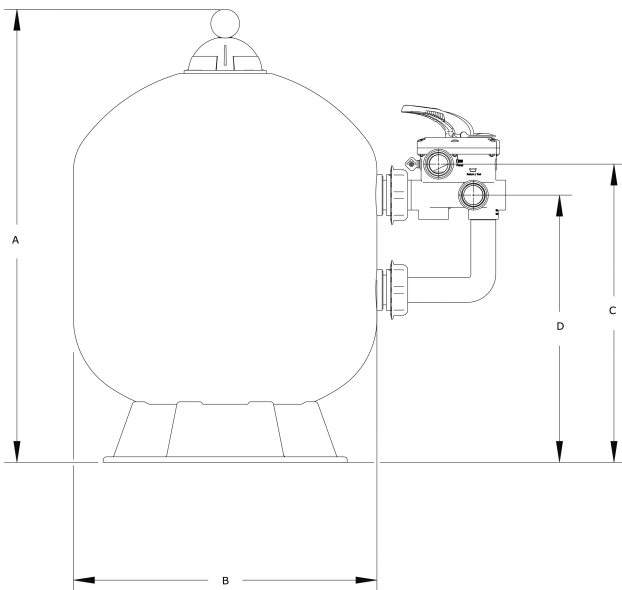

Zandfilter PP 1 1/2"
binnendraad 3,75bar beige
type S620 (7043243)

TECHNISCHE SPECIFICATIES

Kleur beige

Materiaal PP

Verbinding binnendraad

Werkdruk 3,75 bar

Max. temp. 40 °C

Type S620

Capaciteit 14 m³/h

Maat 1 1/2"

Diameter 620 mm

Gewicht 14 kg

Zand 150 kg

Filteropp. 0.29 m²

Max. vol. zwembad 70 m³

AFMETINGEN

A 830 mm

B 24.5 "

B 25 inch

B 620 mm

C 449 mm

D 299 mm

PRODUCTINFORMATIE

Kenmerken:

- Hoogwaardige PP filterhouder
- Zeer hoge maximale werkdruk tot 3,75 bar
- Inclusief 6 wegklep

Gegenereerd op datum: 27-05-2026

<http://www.bosta.com>