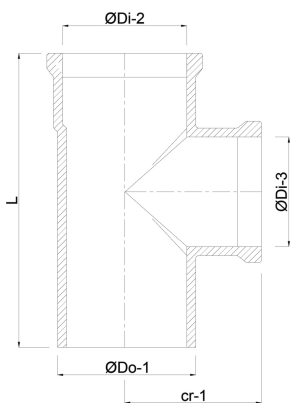

T-stuk 87° PP 110 mm manchet x manchet x spie grijs (0300160)

TECHNISCHE SPECIFICATIES

Kleur	grijs
Materiaal	PP
Verbinding	manchet x manchet x spie
Toepassing	riool
Maat	110 mm

AFMETINGEN

Cr-1	125 mm
L	246 mm
ØDi-2	110 mm
ØDi-3	110 mm
β	87 °