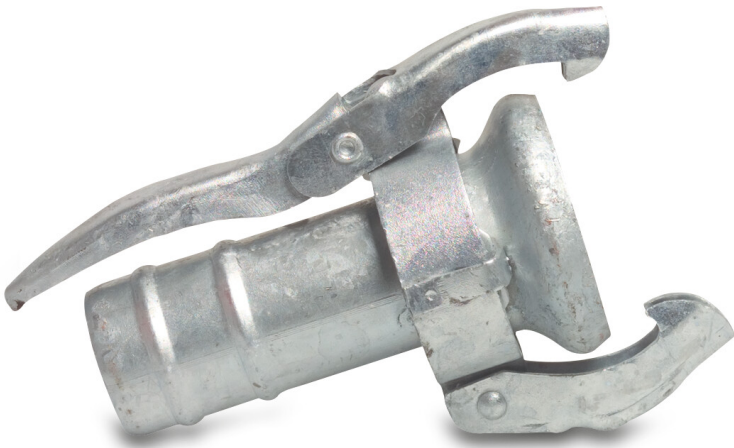

**Snelkoppeling staal  
gegalvaniseerd 89 mm x 75  
mm M-deel Perrot x slangtule  
type Perrot (0200374)**

# TECHNISCHE SPECIFICATIES

Type	Perrot
Materiaal	staal
Oppervlaktebehandeling	gegalvaniseerd
Verbinding	M-deel Perrot x slangtule
Wand	2,0 mm
Maat	89 mm x 75 mm
Lengte	210 mm
Buiten ø	138,5 mm

**Gegenererd op datum: 23-05-2026**