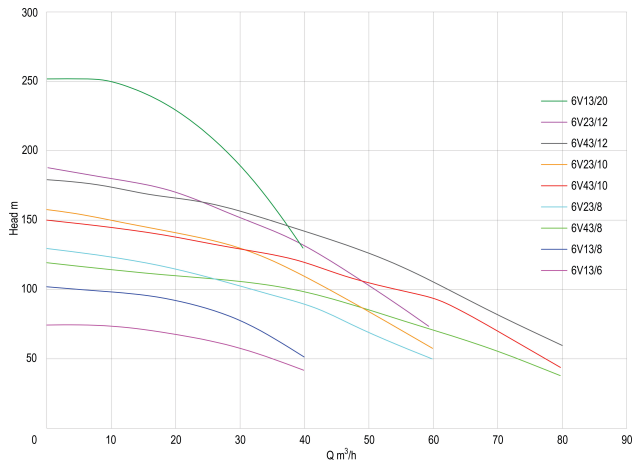

Rovatti Bronpomp gietijzer DN85 flens groen type 6V43/12 (7024607)

rovatti pompe

TECHNISCHE SPECIFICATIES

Kleur groen

Materiaal gietijzer

Pomphuis gietijzer

Materiaal waaier 1 gietijzer

Verbinding flens

Buiten ø 142 mm

Pers 170

Motor RPM 2900

Type 6V43/12

Capaciteit 25/220 - 43/163 m³/h

Vermogen 50 PK

MWK 182 m

Maat DN85

Vermogen 37 kW

Waaiers 12

Max capaciteit 78 m³/h

Rendement 67,3 %

Gegenerereerd op datum: 26-05-2026

<http://www.bosta.com>