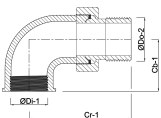

**Nr. 98 Knie koppeling 90°
messing 1" binnendraad x
buitendraad 40bar type
conisch (0708828)**

TECHNISCHE SPECIFICATIES

Type	conisch
Materiaal	messing
Verbinding	binnendraad x buitendraad
Fitting nr.	Nr. 98
Werkdruk	40 bar
Max. temp.	120 °C
Maat	1"
Max. temperatuur	120 °C

AFMETINGEN

Cb-1	39 mm
Cr-1	90 mm
ØDi-1	1 "
ØDo-2	1 "
β	90 °

Gegenerereerd op datum: 13-03-2026

<http://www.bosta.com>