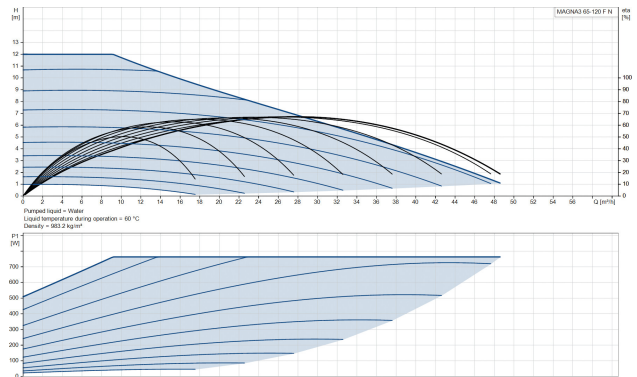

**Grundfos Circulatiepomp met
variabele snelheid RVS DN65
flens 10bar 3.38A 230VAC
zwart/rood WRAS type
MAGNA3 65-120FN (340)
(7039863)**

GRUNDFOS 

TECHNISCHE SPECIFICATIES

Kleur	zwart/rood
Materiaal	RVS
Keurmerk	WRAS
Pomphuis	RVS
Materiaal waaier 1	glasvezel versterkt PES
Verbinding	flens
Spanning	230VAC
Max. temperatuur	110 °C
Min. mediumtemperatuur (continu)	-10 °C
Waaiers	1
Herz	50 Hz
Max. omgevingstemperatuur	40 °C
Werkdruk	10 bar
Min. omgevingstemperatuur	0 °C
Type	MAGNA3 65-120FN (340)
MWK	12 m

Maat

DN65

Ampère

3.38 A

Gegenereerd op datum: 28-05-2026

<http://www.bosta.com>