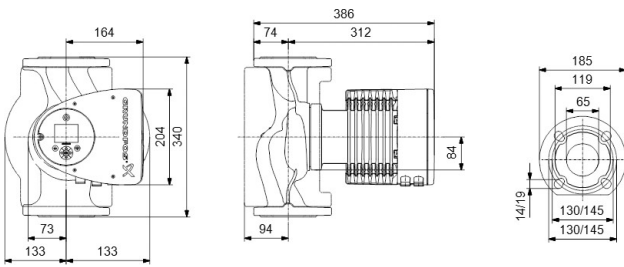

**Grundfos Circulatiepomp met
variabele snelheid RVS DN65
flens 10bar 3.38A 230VAC
zwart/rood WRAS type
MAGNA3 65-120FN (340)
(7039863)**

GRUNDFOS 

TECHNISCHE SPECIFICATIES

Kleur	zwart/rood
Materiaal	RVS
Keurmerk	WRAS
Pomphuis	RVS
Materiaal waaier 1	glasvezel versterkt PES
Verbinding	flens
Spanning	230VAC
Max. temperatuur	110 °C
Min. mediumtemperatuur (continu)	-10 °C
Waaiers	1
Herz	50 Hz
Max. omgevingstemperatuur	40 °C
Werkdruk	10 bar
Min. omgevingstemperatuur	0 °C
Type	MAGNA3 65-120FN (340)
MWK	12 m

Maat

DN65

Ampère

3.38 A

Gegenereerd op datum: 28-05-2026

<http://www.bosta.com>