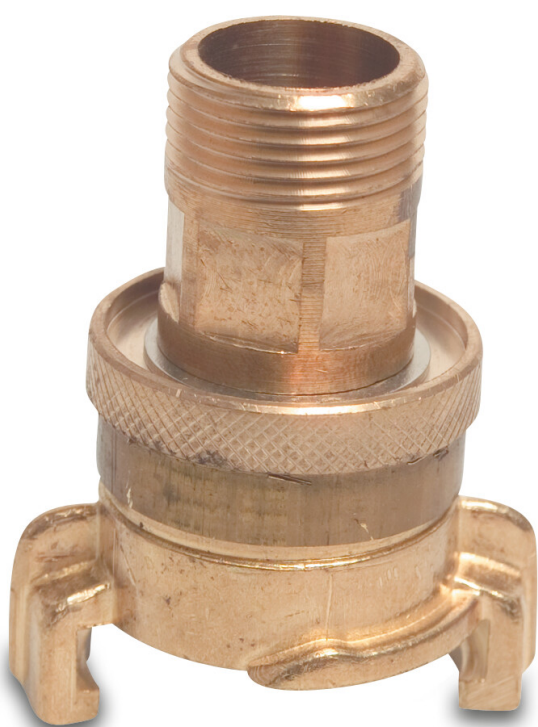

# Snelkoppeling messing 3/4" buitendraad NA 40 P1 (7015567)

# TECHNISCHE SPECIFICATIES

Materiaal	messing
-----------	---------

Nokafstand	40 NA
------------	-------

Verbinding	buitendraad
------------	-------------

Maat	3/4"
------	------

Label	P1
-------	----

**Gegenererd op datum: 25-05-2026**