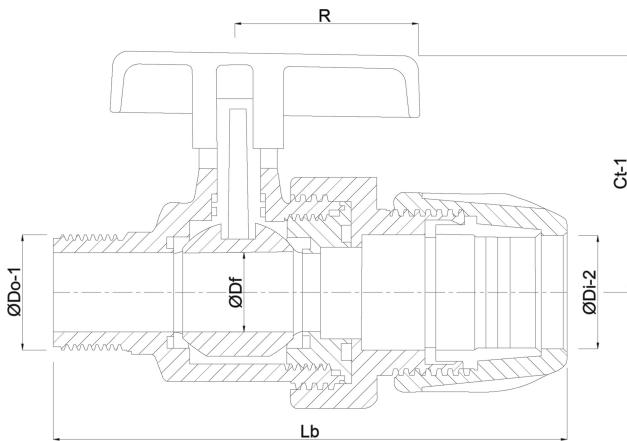

**Profec Kogelkraan PP 50 mm x
1 1/2" knel x buitendraad
10bar zwart type Safe 502
(0707370)**

TECHNISCHE SPECIFICATIES

Kleur	zwart
Type	Safe 502
Materiaal	PP
Bediening	hendel
Kleur hendel	rood
Materiaal hendel	PVC-U
Constructie huis	2-delig
Materiaal huis	PP
Materiaal afdichting	hytrel/EPDM
Verbinding	knel x buitendraad
Werkdruk	10 bar
Maat	50 mm x 1 1/2"

AFMETINGEN

Ct-1	92 mm
Lb	203 mm
R	64 mm

ØDf 40 mm

ØDi-2 50 mm

ØDo-1 1 1/2 "

PRODUCTINFORMATIE

Met gezekerde kogel.

Gegenereerd op datum: 24-05-2026