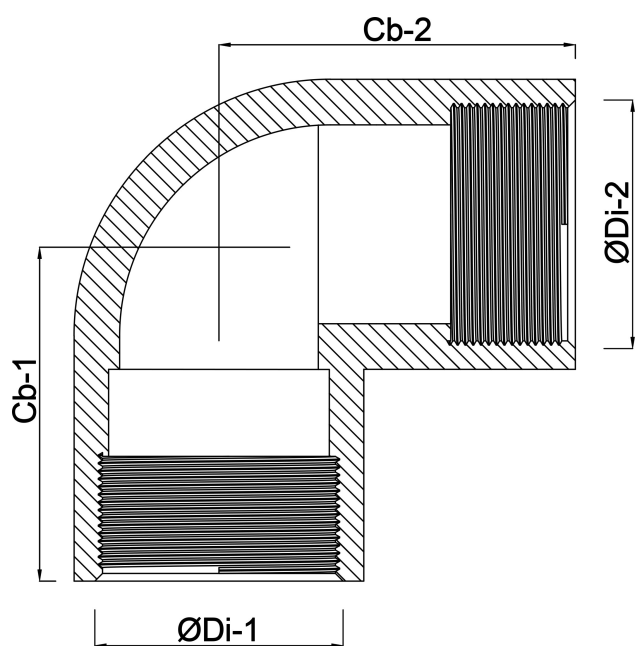

Profec Knie 90° PVC-U 1 1/2"
binnendraad 10bar grijs met
RVS ring type versterkt
(0100304)

TECHNISCHE SPECIFICATIES

Kleur grijs

Type versterkt

Materiaal PVC-U

Eigenschap met RVS ring

Verbinding binnendraad

Werkdruk 10 bar

Maat 1 1/2"

AFMETINGEN

Cb-1 50 mm

Cb-2 50 mm

ØDi-1 1 1/2 "

ØDi-2 1 1/2 "

β 90 °

Gegeneerd op datum: 22-05-2026