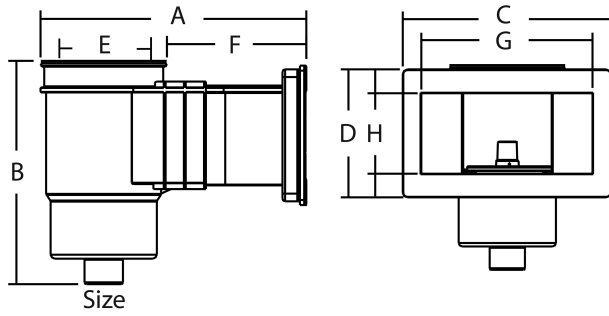

Hayward Skimmer breed ABS 2" binnendraad wit rechthoekig type Auto-Skim Large (7021244)

 **HAYWARD**

TECHNISCHE SPECIFICATIES

Kleur	wit
Type	Auto-Skim Large
Materiaal	ABS/RVS
Geschikt voor	linerbaden
Model	rechthoekig
Maat	2"
Verbinding	binnendraad

AFMETINGEN

A	480 mm
B	500 mm
C	463 mm
D	220 mm
E	266 mm
F	270 mm
G	387 mm
H	143 mm

PRODUCTINFORMATIE

Opzetrand skimmer in hoogte verstelbaar (3cm).

Gegenererd op datum: 09-03-2026

<http://www.bosta.com>