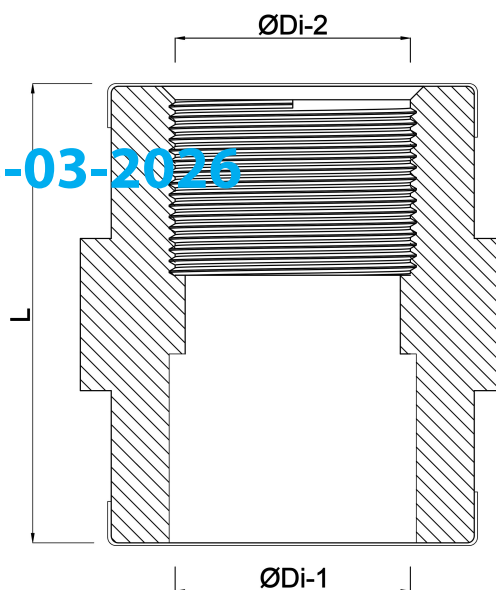

**Profec Overgangssok PVC-U 16  
mm x 3/8" lijmmof x  
binnendraad 10bar grijs  
(0110816)**

# TECHNISCHE SPECIFICATIES

Kleur	grijs
Materiaal	PVC-U
Verbinding	lijmmof x binnendraad
Werkdruk	10 bar
Maat	16 mm x 3/8"

## AFMETINGEN

L	30.9 mm
ØDi-1	16 mm
ØDi-2	3/8 "

Gegenerereerd op datum: 13-03-2026

<http://www.bosta.com>