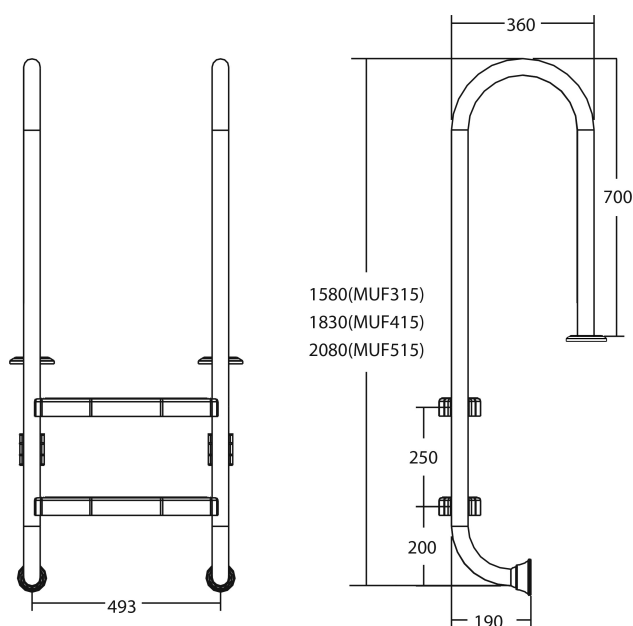

# Flotide Zwembadtrap RVS 316 type smal model 3 treden (7026920)

**FLOTIDE**

# TECHNISCHE SPECIFICATIES

Type smal model

Materiaal RVS 316

Treden 3

## PRODUCTINFORMATIE

Flotide Zwembadtrap (smal model) moet 170 mm achter de zwembadrand worden geplaatst.  
Alle ladders hebben een anti-slip oppervlak.

**Gegenererd op datum: 26-05-2026**

<http://www.bosta.com>