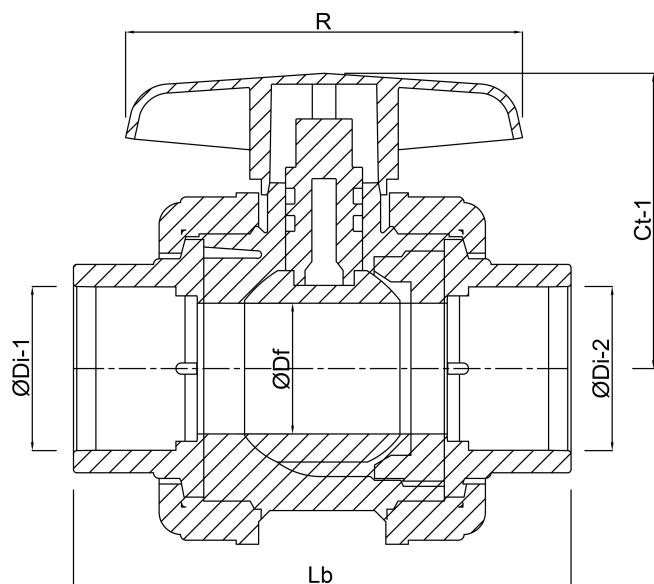

Materiaal afdichting EPDM

Verbinding lijmof

Temperatuurbereik 0°C - 60°C

Maat 32 mm

Werkdruk 16 bar

# AFMETINGEN

Ct-1 66 mm

Lb 108 mm

R 94 mm

ØDf 25 mm

ØDi-1 32 mm

ØDi-2 32 mm

**Gegenererd op datum: 08-03-2026**