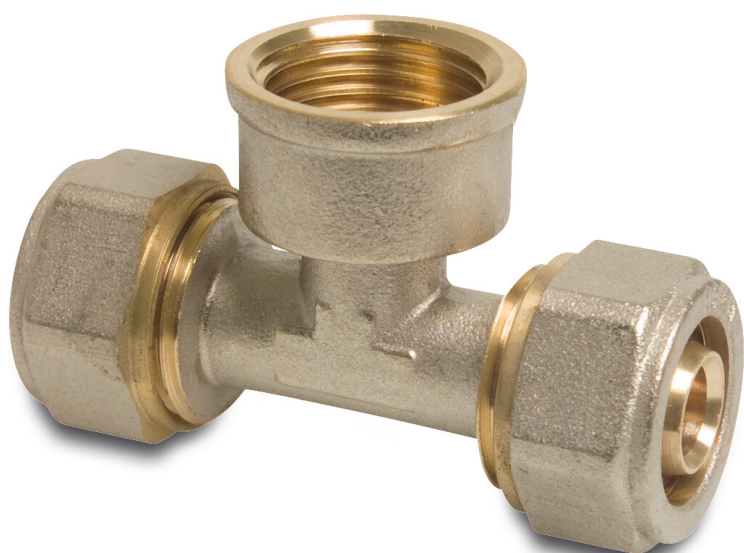

**Profec T-stuk 90° messing
vernikkeld 20 mm x 1/2" x 20
mm knel x binnendraad x knel
DVGW type Alu-PE-X (0702084)**

TECHNISCHE SPECIFICATIES

Type	Alu-PE-X
Materiaal	messing
Oppervlaktebehandeling	vernikkeld
Keurmerk	DVGW
Verbinding	knel x binnendraad x knel
Max. temp.	120 °C
Maat	20 mm x 1/2" x 20 mm

AFMETINGEN

Ct-1	30 mm
F-1	7 mm
F-2	13 mm
F-3	7 mm
ØDi-1	20 mm
ØDi-2	1/2 "
ØDi-3	20 mm

PRODUCTINFORMATIE

Geschikt voor meerlaags buis.

Gegenereerd op datum: 08-03-2026

<http://www.bosta.com>