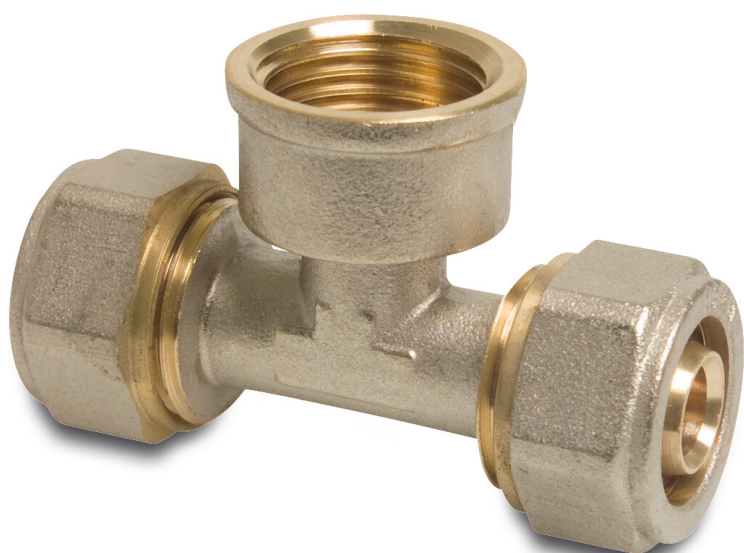

**Profec T-stuk 90° messing
vernikkeld 20 mm x 1/2" x 20
mm knel x binnendraad x knel
DVGW type Alu-PE-X (0702084)**

TECHNISCHE SPECIFICATIES

Type	Alu-PE-X
Materiaal	messing
Oppervlaktebehandeling	vernikkeld
Keurmerk	DVGW
Verbinding	knel x binnendraad x knel
Max. temp.	120 °C
Maat	20 mm x 1/2" x 20 mm

AFMETINGEN

Ct-1	30 mm
F-1	7 mm
F-2	13 mm
F-3	7 mm
ØDi-1	20 mm
ØDi-2	1/2 "
ØDi-3	20 mm

PRODUCTINFORMATIE

Geschikt voor meerlaags buis.

Gegenereerd op datum: 24-05-2026

<http://www.bosta.com>