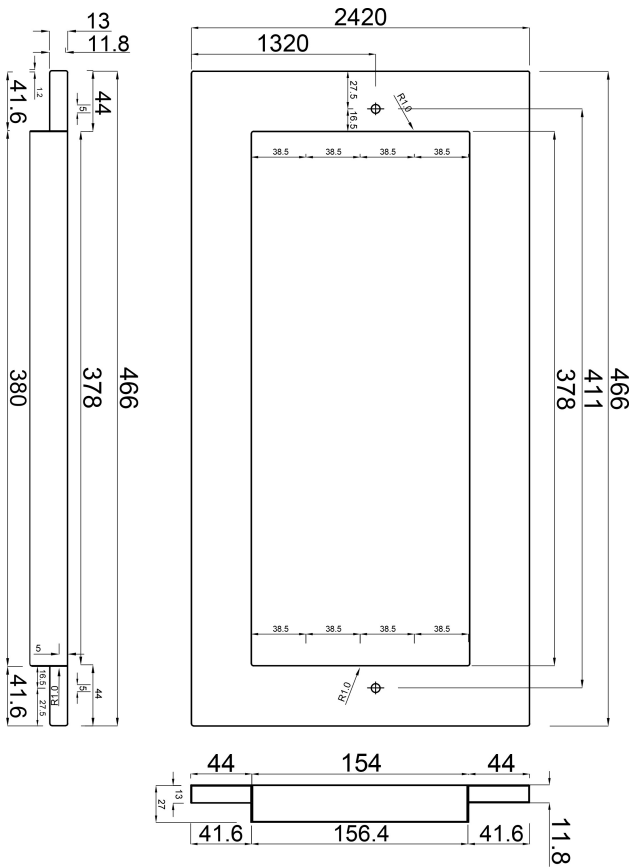

**Ocean Opzetstuk ABS 242 mm
x 466 mm grijs grote schaal
type Standard with
enlargement (7030350)**

ocean.

TECHNISCHE SPECIFICATIES

Kleur	grijs
Type	Standard with enlargement
Materiaal	ABS/RVS
Model	grote schaal
Maat	242 mm x 466 mm

AFMETINGEN

H	27 mm
---	-------

Gegenererd op datum: 26-05-2026

<http://www.bosta.com>