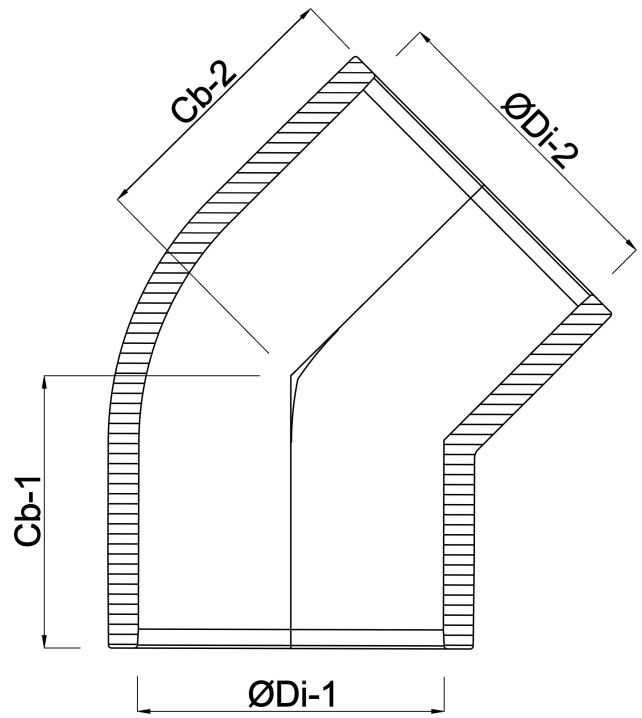

Profec Knie 45° PVC-U 16 mm lijmmof 16bar grijs (0110119)

TECHNISCHE SPECIFICATIES

Kleur grijs

Materiaal PVC-U

Verbinding lijmmof

Maat 16 mm

Werkdruk 16 bar

AFMETINGEN

Cb-1 36 mm

Cb-2 36 mm

ØDi-1 16 mm

ØDi-2 16 mm

Gegenerereerd op datum: 22-05-2026

<http://www.bosta.com>