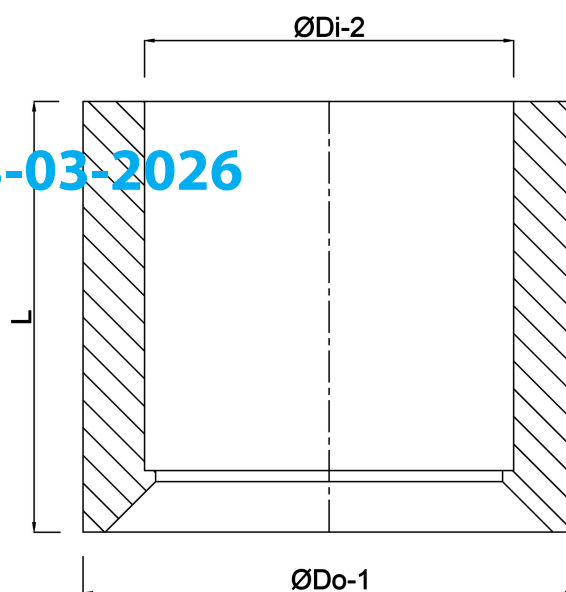

# Profec Inlijmring PVC-U 75 mm x 40 mm lijmspie x lijmmof 16bar grijs (0110750)

# TECHNISCHE SPECIFICATIES

Kleur	grijs
Materiaal	PVC-U
Verbinding	lijmspie x lijmmof
Werkdruk	16 bar
Maat	75 mm x 40 mm

## AFMETINGEN

L	44 mm
ØDi-2	40 mm
ØDo-1	75 mm

Gegenerereerd op datum: 13-03-2026

<http://www.bosta.com>