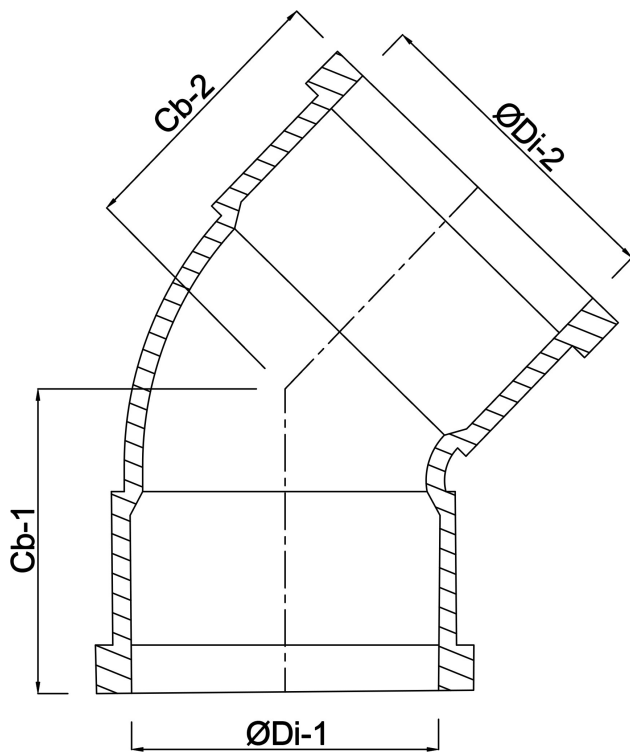

# Profec Bocht 45° PVC-U 315 mm lijmmof 10bar grijs type handgevormd (0110223)

# TECHNISCHE SPECIFICATIES

Kleur	grijs
Type	handgevormd
Materiaal	PVC-U
Verbinding	lijmmof
Maat	315 mm
Werkdruk	10 bar

# AFMETINGEN

Cb-1	445 mm
Cb-2	445 mm
Gietvorm	handgevormd
ØDi-1	315 mm
ØDi-2	315 mm
β	45 °

**Gegenerereerd op datum: 22-05-2026**

<http://www.bosta.com>