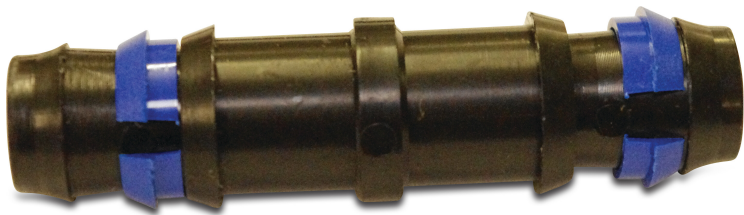

Verbindingspijpje PP 16 mm barbed 4bar type trekvast P1 (7005394)

TECHNISCHE SPECIFICATIES

Type	trekvast
------	----------

Materiaal	PP
-----------	----

Verbinding	barbed
------------	--------

Werkdruk	4 bar
----------	-------

Maat	16 mm
------	-------

Label	P1
-------	----

Gegenerereerd op datum: 25-05-2026

<http://www.bosta.com>