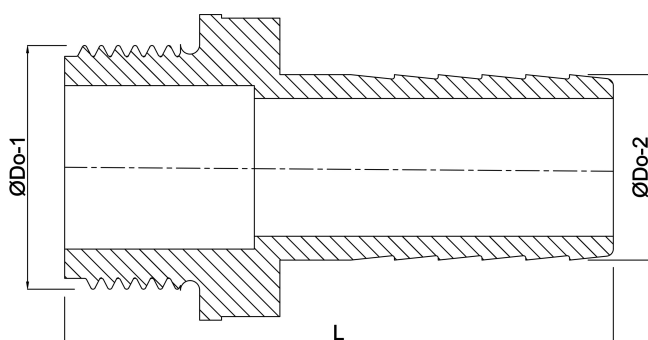

**Slangtule ABS 1 1/2" x 32-38
mm buitendraad x slangtule
10bar wit (0100480)**

TECHNISCHE SPECIFICATIES

Kleur	wit
Materiaal	ABS/RVS
Verbinding	buitendraad x slangtule
Werkdruk	10 bar
Maat	1 1/2" x 32-38 mm

AFMETINGEN

L	107 mm
ØDo-1	1 1/2 "
ØDo-2	38 mm

Gegeneerd op datum: 13-03-2026

<http://www.bosta.com>