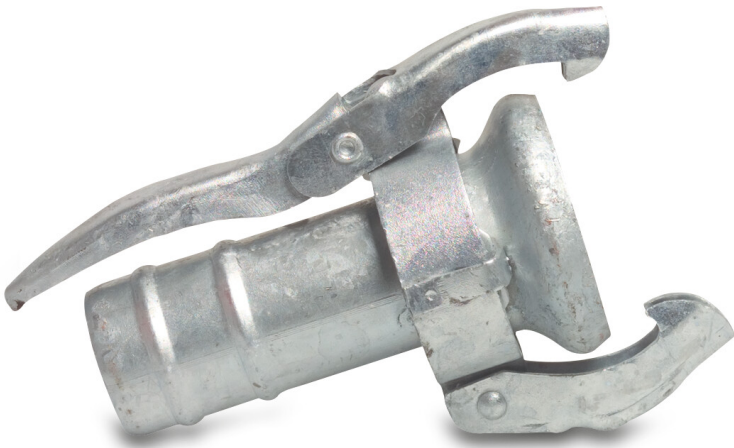

**Snelkoppeling staal
gegalvaniseerd 70 mm x 70
mm M-deel Perrot x slangtule
type Perrot (0200372)**

TECHNISCHE SPECIFICATIES

Type	Perrot
Materiaal	staal
Oppervlaktebehandeling	gegalvaniseerd
Verbinding	M-deel Perrot x slangtule
Wand	2,0 mm
Maat	70 mm x 70 mm
Lengte	210 mm
Buiten ø	110 mm