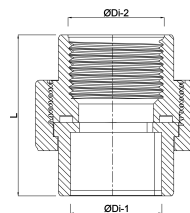

Profec Koppeling PVC-U 50 mm x 1 1/2" lijmstof x binnendraad 10bar grijs (0110085)

TECHNISCHE SPECIFICATIES

Kleur	grijs
Materiaal	PVC-U
Verbinding	lijmmof x binnendraad
Werkdruk	10 bar
Maat	50 mm x 1 1/2"

AFMETINGEN

Do-n	77 mm
Hi-1	34 mm
L	79 mm
Lb	45 mm
P-1	22 mm
ØDi-1	1 1/2 "
ØDi-2	50 mm

Gegenerereerd op datum: 13-03-2026

<http://www.bosta.com>