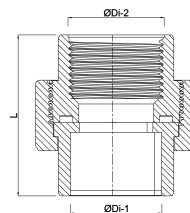

# Profec Koppeling PVC-U 50 mm x 1 1/2" lijmstof x binnendraad 10bar grijs (0110085)

# TECHNISCHE SPECIFICATIES

Kleur	grijs
Materiaal	PVC-U
Verbinding	lijmmof x binnendraad
Werkdruk	10 bar
Maat	50 mm x 1 1/2"

# AFMETINGEN

L	79 mm
Lb	45 mm
ØDi-2	50 mm
ØDi-1	1 1/2 "
Hi-1	34 mm
P-1	22 mm
Do-n	77 mm

**Gegenerereerd op datum: 01-10-2025**

<http://www.bosta.com>