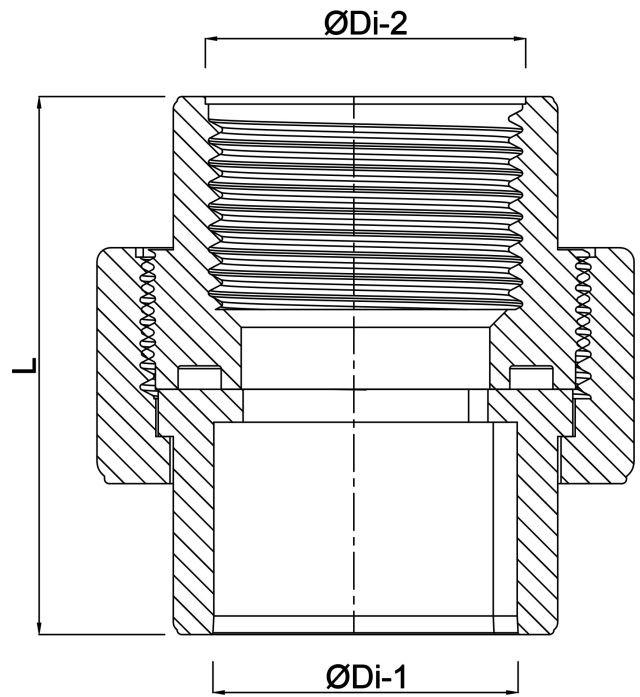

Profec Koppeling PVC-U 50 mm x 1 1/2" lijmof x binnendraad 10bar grijs (0110085)

TECHNISCHE SPECIFICATIES

Kleur	grijs
Materiaal	PVC-U
Verbinding	lijmmof x binnendraad
Werkdruk	10 bar
Maat	50 mm x 1 1/2"

AFMETINGEN

Do-n	77 mm
Hi-1	34 mm
L	79 mm
Lb	45 mm
P-1	22 mm
ØDi-1	1 1/2 "
ØDi-2	50 mm

Gegenerereerd op datum: 22-05-2026

<http://www.bosta.com>