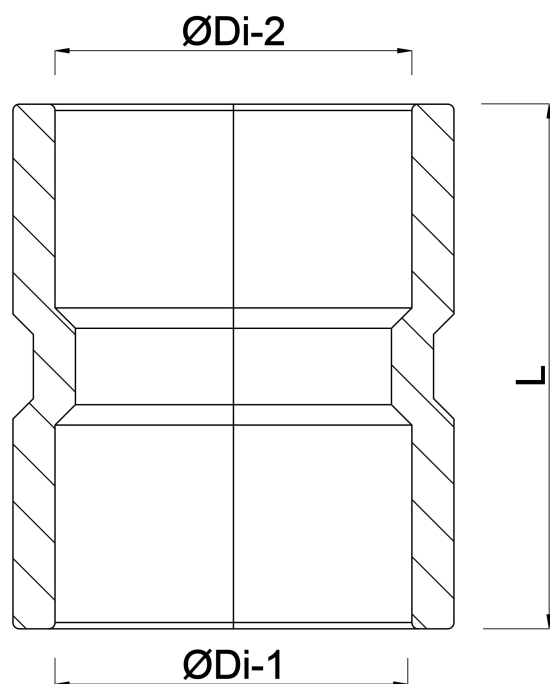

Sok PVC-U 40 mm lijmmof grijs KOMO (7016220)

TECHNISCHE SPECIFICATIES

Kleur grijs

Materiaal PVC-U

Verbinding lijmmof

Maat 40 mm

AFMETINGEN

L 63 mm

ØDi-1 40 mm

ØDi-2 40 mm

Gegenerereerd op datum: 13-03-2026

<http://www.bosta.com>