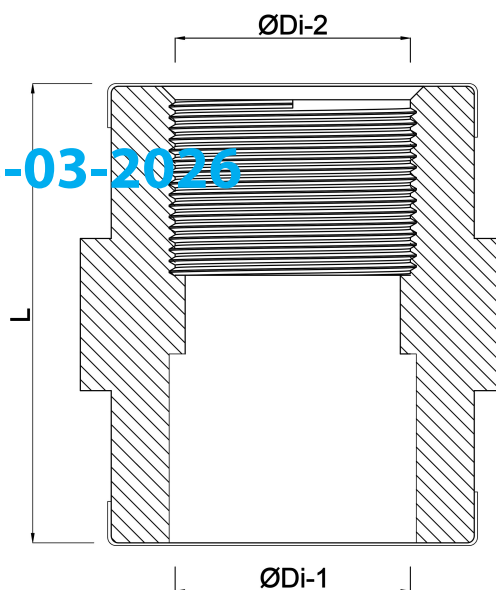

**Profec Overgangssok PVC-U 25
mm x 1/2" lijmmof x
binnendraad 10bar grijs
(0110818)**

TECHNISCHE SPECIFICATIES

Kleur	grijs
Materiaal	PVC-U
Verbinding	lijmmof x binnendraad
Werkdruk	10 bar
Maat	25 mm x 1/2"

AFMETINGEN

L	41.3 mm
ØDi-1	25 mm
ØDi-2	1/2 "

Gegenerereerd op datum: 13-03-2026

<http://www.bosta.com>