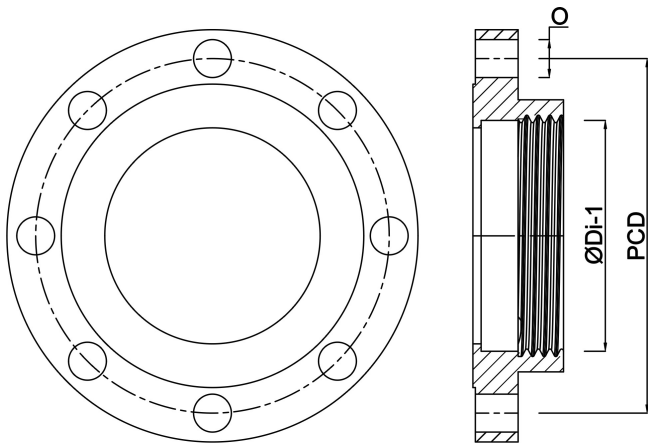

# TECHNISCHE SPECIFICATIES

Kleur	zwart
Materiaal	staal
Verbinding	DIN flens x binnendraad
DIN Norm	DIN 2566
Flens	PN10/16
Werkdruk	16 bar
Maat	DN25 x 1"
Diameter	33,7 mm
Buiten ø	115 mm
Gewicht	1.1 kg
Hoogte	24 mm
Dikte	16 mm
Steekmaat	85 mm
Boorgat	14 mm
Gaten	4

# AFMETINGEN

O 14 mm

PCD 85 mm

ØDi-1 1 "

**Gegeneerd op datum: 14-03-2026**

<http://www.bosta.com>