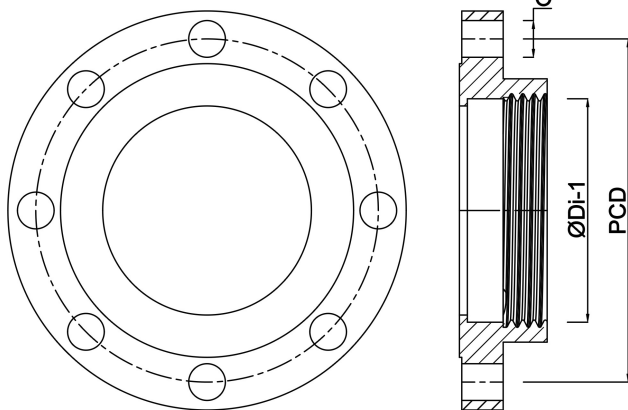

**Profec Draadflens staal DN25 x
1" DIN flens x binnendraad
16bar zwart PN10/16 (1180212)**

TECHNISCHE SPECIFICATIES

| | |
|------------|-------------------------|
| Kleur | zwart |
| Materiaal | staal |
| Verbinding | DIN flens x binnendraad |
| DIN Norm | DIN 2566 |
| Flens | PN10/16 |
| Werkdruk | 16 bar |
| Maat | DN25 x 1" |
| Diameter | 33,7 mm |
| Buiten ø | 115 mm |
| Gewicht | 1.1 kg |
| Hoogte | 24 mm |
| Dikte | 16 mm |
| Steekmaat | 85 mm |
| Boorgat | 14 mm |
| Gaten | 4 |

AFMETINGEN

O 14 mm

PCD 85 mm

ØDi-1 1 "

Gegenerereerd op datum: 24-05-2026

<http://www.bosta.com>