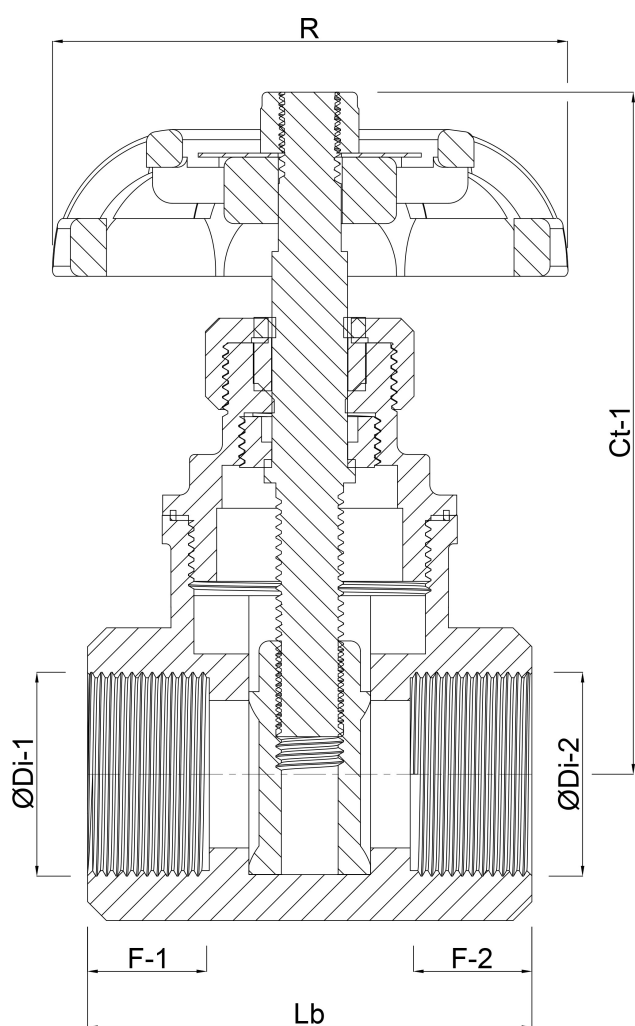

Materiaal huis brons

Materiaal afdichting EPDM

Verbinding binnendraad

Max. temperatuur 80 °C

Werkdruk 16 bar

Maat 1/2"

Lengte 38 mm

DN 15

AFMETINGEN

Ct-1 69 mm

F-1 9 mm

F-2 9 mm

Lb 38 mm

R 50 mm

ØDi-1 1/2 "

ØDi-2 1/2 "