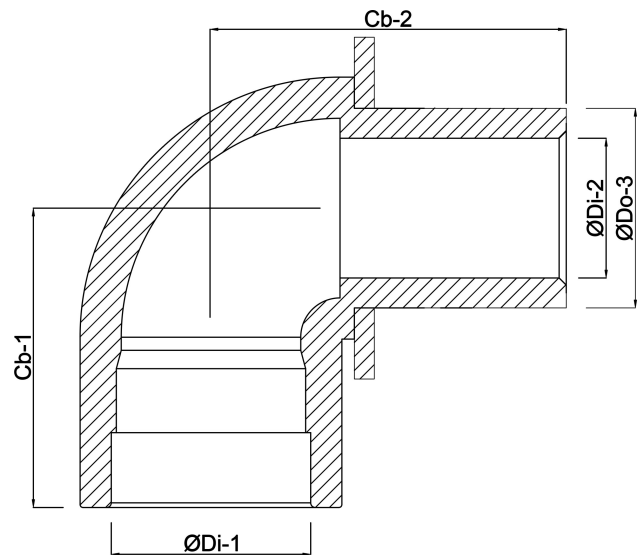

**Profec Knie 90° verlopend PVC-
U 50/63 mm x 63 mm
lijmmof/spie x lijmmof 10bar
grijs (0110098)**

TECHNISCHE SPECIFICATIES

Kleur	grijs
Materiaal	PVC-U
Verbinding	lijmmof/spie x lijmmof
Werkdruk	10 bar
Maat	50/63 mm x 63 mm

AFMETINGEN

Cb-1	57 mm
Cb-2	61 mm
ØDi-1	63 mm
ØDi-2	50 mm
ØDo-3	63 mm
β	90 °

Gegenerereerd op datum: 22-05-2026

<http://www.bosta.com>