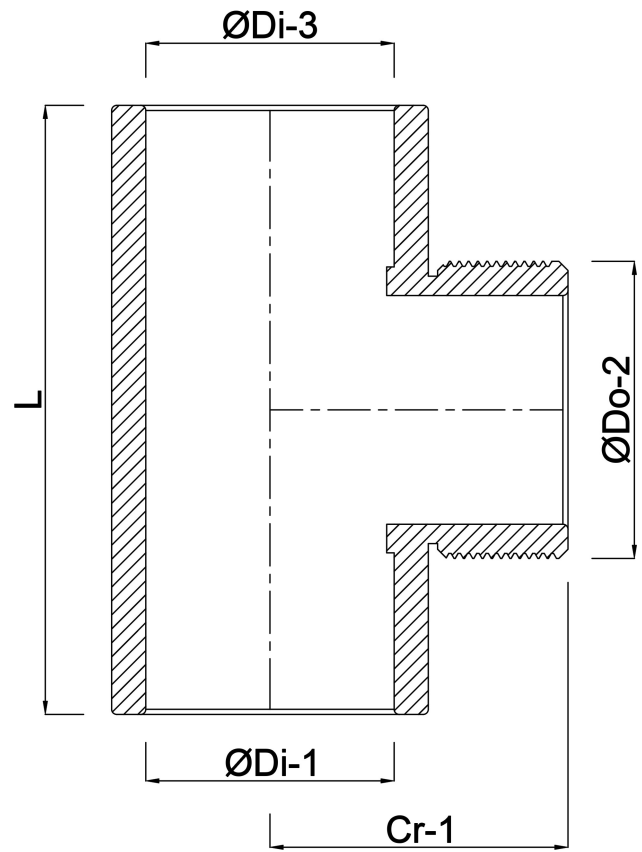

**VDL T-stuk 90° PVC-U 40 mm x
1 1/2" x 40 mm lijmmof x
buitendraad x lijmmof 10bar
grijs (7018108)**

VL Van de Lande

TECHNISCHE SPECIFICATIES

Kleur	grijs
Materiaal	PVC-U
Verbinding	lijmmof x buitendraad x lijmmof
Maat	40 mm x 1 1/2" x 40 mm
Werkdruk	10 bar

AFMETINGEN

Cr-1	48 mm
F-2	21 mm
L	98 mm
P-1	26 mm
P-3	26 mm
ØDi-1	40 mm
ØDi-3	40 mm
β	90 °

Gegeneerd op datum: 24-05-2026

<http://www.bosta.com>