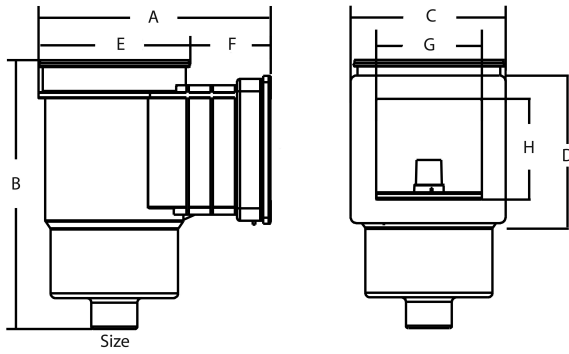

# TECHNISCHE SPECIFICATIES

Kleur wit

Type Compact

Materiaal ABS/RVS

Geschikt voor linerbaden

Model rechthoekig

Verbinding binnendraad

Breedte 215 mm

# AFMETINGEN

A 235 mm

B 310 mm

C 220 mm

D 210 mm

E 195 mm

F 40 mm

G 140 mm

H

132 mm

**Gegenereerd op datum: 25-05-2026**

<http://www.bosta.com>