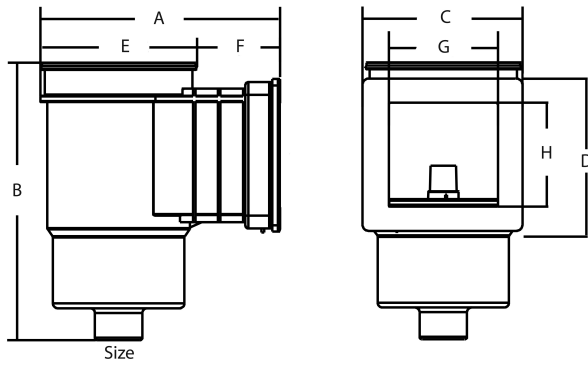

# TECHNISCHE SPECIFICATIES

Kleur wit

Type Compact

Materiaal ABS/RVS

Geschikt voor linerbaden

Model rechthoekig

Verbinding binnendraad

Breedte 215 mm

# AFMETINGEN

A 235 mm

B 310 mm

C 220 mm

D 210 mm

E 195 mm

F 40 mm

G 140 mm

H

132 mm

**Gegeneerd op datum: 09-03-2026**

<http://www.bosta.com>