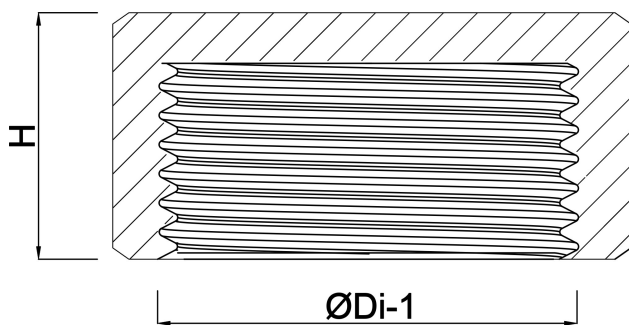

Profec Eindkap PVC-U 1"
binnendraad 10bar grijs type
vlak (0110577)

TECHNISCHE SPECIFICATIES

Kleur grijs

Type vlak

Materiaal PVC-U

Materiaal afdichting EPDM

Verbinding binnendraad

Werkdruk 10 bar

Maat 1"

AFMETINGEN

H 19.5 mm

ØDi-1 1"

PRODUCTINFORMATIE

Met afdichtring

Gegenereerd op datum: 23-05-2026

<http://www.bosta.com>