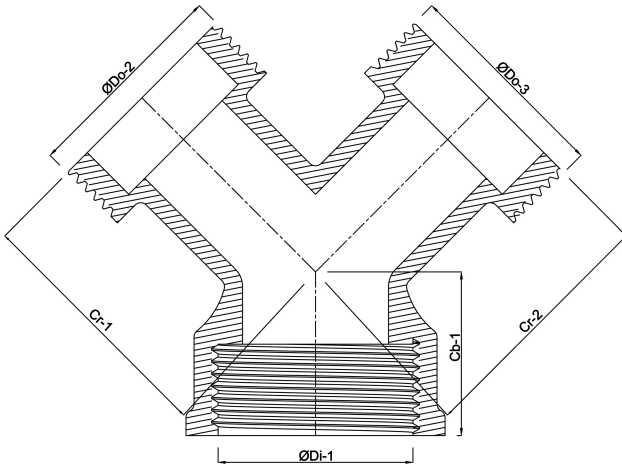

**Profec Y-stuk messing hard
verchromd 3/4" buitendraad
x buitendraad x binnendraad
30bar (0420528)**

TECHNISCHE SPECIFICATIES

Materiaal	messing hard verchroomd
Verbinding	buitendraad x buitendraad x binnendraad
Max. temperatuur	120 °C
Werkdruk	30 bar
Max. temp.	120 °C
Maat	3/4"

AFMETINGEN

Cb-1	25.5 mm
Cr-1	30 mm
Cr-2	30 mm
ØDi-1	3/4 "

Gegenerereerd op datum: 23-05-2026

<http://www.bosta.com>