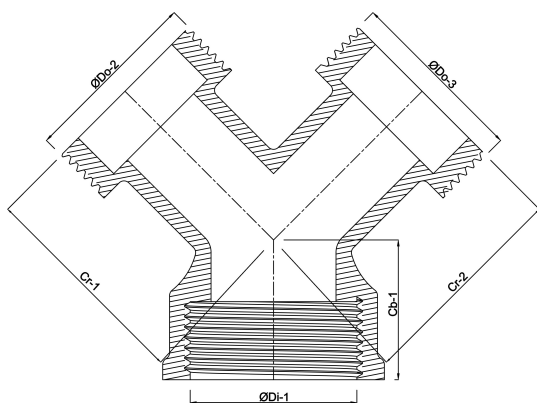

**Profec Y-stuk messing hard  
verchromd 3/4" buitendraad  
x buitendraad x binnendraad  
30bar (0420528)**

# TECHNISCHE SPECIFICATIES

Materiaal	messing hard verchromd
Verbinding	buitendraad x buitendraad x binnendraad
Max. temperatuur	120 °C
Werkdruk	30 bar
Max. temp.	120 °C
Maat	3/4"

## AFMETINGEN

Cb-1	25.5 mm
Cr-1	30 mm
Cr-2	30 mm
ØDi-1	3/4 "

**Gegenerereerd op datum: 13-03-2026**

<http://www.bosta.com>