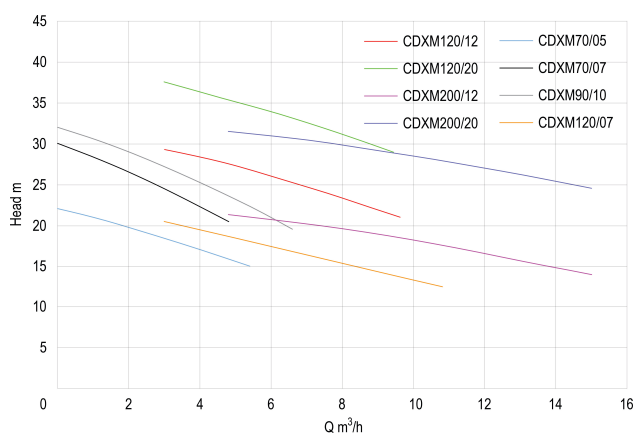

**Ebara Centrifugaalpomp RVS
304 1 1/2" x 1" binnendraad
8bar 9,8A 230VAC blauw type
CDXM200/20 (0930208)**

TECHNISCHE SPECIFICATIES

Kleur blauw

Materiaal RVS 304

Materiaal waaier 1 RVS 304

Verbinding binnendraad

Maat 1 1/2" x 1"

Lengte 346,5 mm

Breedte 208 mm

Gewicht 15.3 kg

Vermogen 1.5 kW

Hoogte 229.5 mm

Max capaciteit 15 m³/h

Zuig 1 1/2 "

Afmeting verpakking L/B/H 452 x 244 x 308 mm

PRODUCTINFORMATIE

Toepassingen:

Huishoudelijk: Drukverhogingssystemen, tuinberegeningen, watertoevoersystemen.

Industrie: Koeltorens, warmtewisselaars, reinigingssystemen.