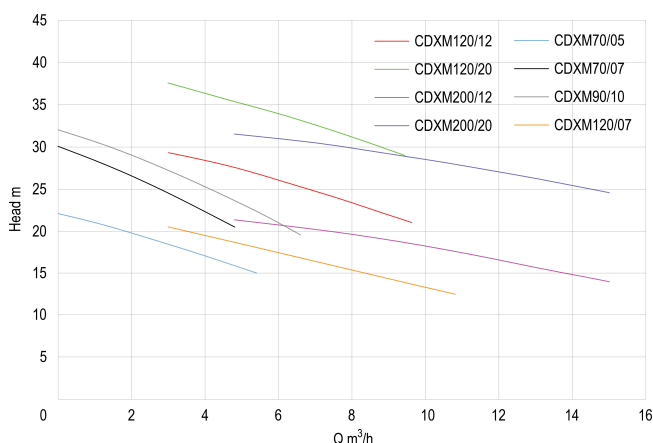

**Ebara Centrifugaalpomp RVS  
304 1 1/2" x 1" binnendraad  
8bar 9,8A 230VAC blauw type  
CDXM200/20 (0930208)**

# TECHNISCHE SPECIFICATIES

Kleur blauw

Materiaal RVS 304

Materiaal waaier 1 RVS 304

Verbinding binnendraad

Seal type P

Spanning 230VAC

Max. temperatuur 90 °C

Min. mediumtemperatuur  
(continu) -5 °C

Pers 1 "

Type CDXM200/20

Vermogen 2 PK

MWK 33 m

Maat 1 1/2" x 1"

Lengte 346,5 mm

Breedte 208 mm

Gewicht 15.3 kg

Vermogen 1.5 kW

Hoogte 229.5 mm

Max capaciteit 15 m<sup>3</sup>/h

Zuig 1 1/2 "

Afmeting verpakking L/B/H 452 x 244 x 308 mm