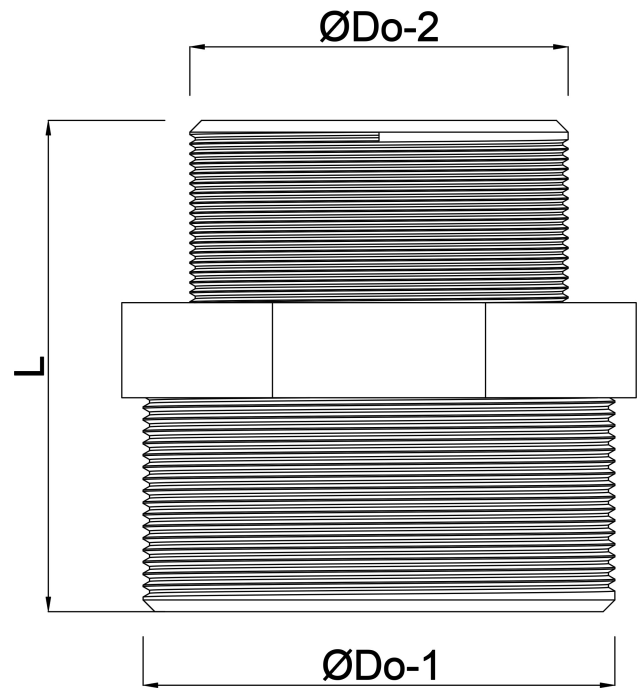

Verloopnippel PP 1/2" x 3/8"
buitendraad 10bar grijs
(0330152)

TECHNISCHE SPECIFICATIES

Kleur	grijs
Materiaal	PP
Verbinding	buitendraad
Werkdruk	10 bar
Max. temp.	80 °C
Maat	1/2" x 3/8"

AFMETINGEN

F-1	15 mm
F-2	16 mm
K-1	24 mm
L	37 mm
ØDo-1	1/2 "
ØDo-2	3/8 "