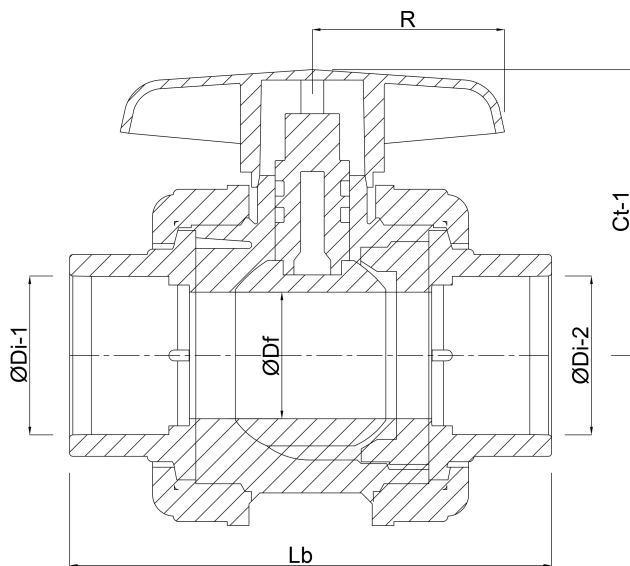

Materiaal hendel PVC-U

Constructie huis 3-delig

Materiaal huis PVC-U

Materiaal afdichting PE/EPDM

Verbinding lijmof

Temperatuurbereik 0°C - 60°C

Werkdruk 16 bar

Maat 32 mm

AFMETINGEN

Ct-1 55.5 mm

Lb 133 mm

R 55 mm

$\varnothing D_f$ 25 mm

$\varnothing D_{i-1}$ 32 mm

$\varnothing D_{i-2}$ 32 mm

Gegenerereerd op datum: 23-05-2026