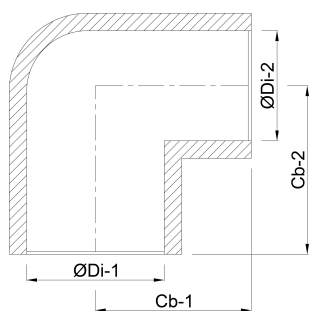

# TECHNISCHE SPECIFICATIES

Kleur grijs

Materiaal PVC-U

Verbinding lijmmof

Maat 125 mm

Werkdruk 16 bar

# AFMETINGEN

Cb-1 117 mm

Cb-2 117 mm

Gietvorm spuitgegoten

ØDi-1 125 mm

ØDi-2 125 mm

β 90 °

**Gegenerereerd op datum: 13-03-2026**