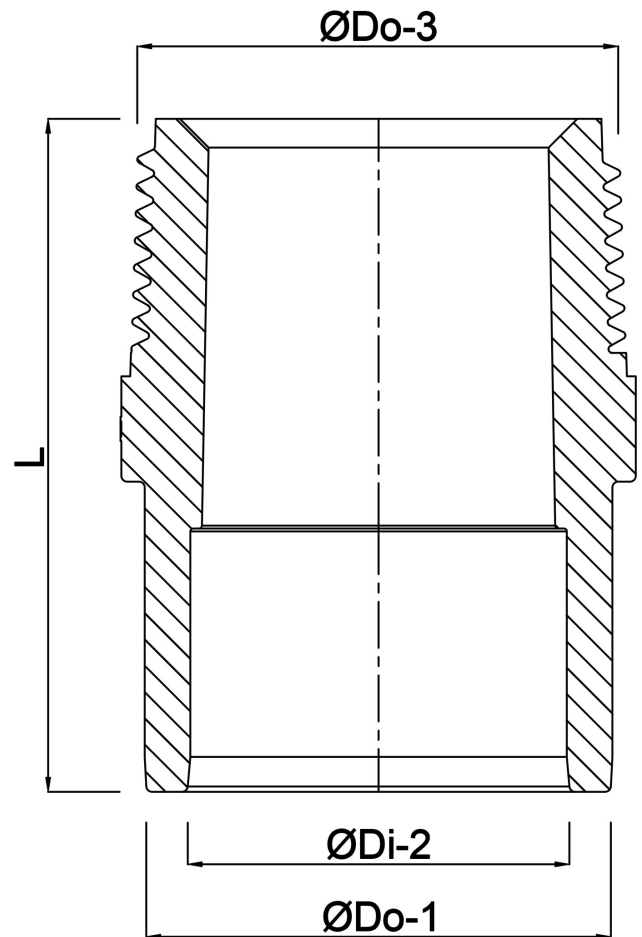

**Profec Puntstuk PVC-U 40/50
mm x 1 1/4" lijmof/spie x
buitendraad 10bar grijs
(0110458)**

TECHNISCHE SPECIFICATIES

Kleur	grijs
Materiaal	PVC-U
Verbinding	lijmmof/spie x buitendraad
Werkdruk	10 bar
Maat	40/50 mm x 1 1/4"
Lengte	65 mm
Gewicht	0.068 kg
Sleutelmaat	51

AFMETINGEN

Gietvorm	spuitgegoten
K-1	51 mm
L	65 mm
ØDi-2	40 mm
ØDo-1	50 mm
ØDo-3	1 1/4 "

Gegenerereerd op datum: 22-05-2026

<http://www.bosta.com>