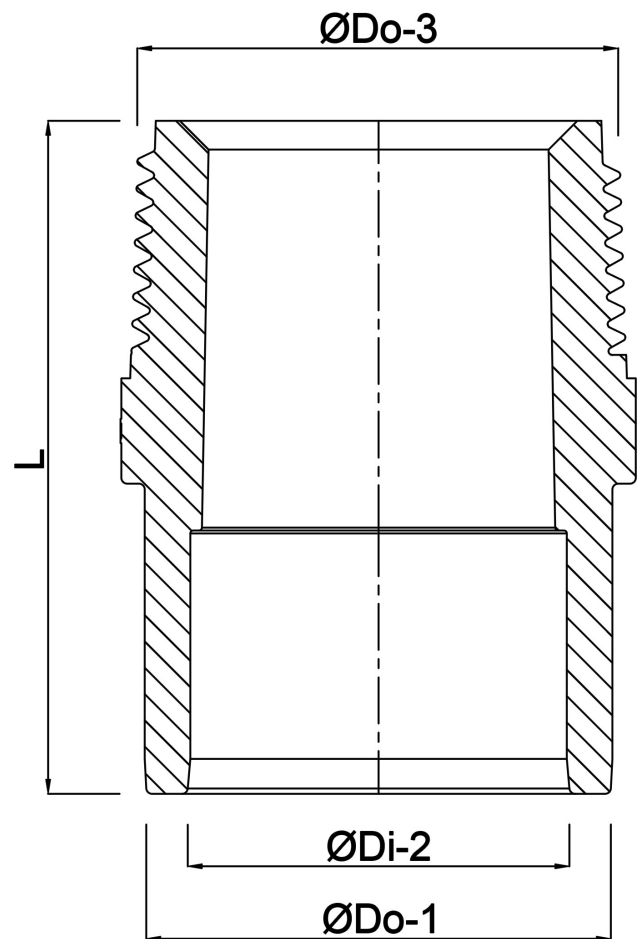

**Profec Puntstuk PVC-U 50/63
mm x 1" lijmof/spie x
buitendraad 10bar grijs
(0110460)**

TECHNISCHE SPECIFICATIES

Kleur	grijs
Materiaal	PVC-U
Verbinding	lijmmof/spie x buitendraad
Werkdruk	10 bar
Maat	50/63 mm x 1"
Lengte	69 mm
Gewicht	0.105 kg
Sleutelmaat	64

AFMETINGEN

Gietvorm	spuitgegoten
K-1	64 mm
L	69 mm
ØDi-2	50 mm
ØDo-1	63 mm
ØDo-3	1 "

Gegenerereerd op datum: 22-05-2026

<http://www.bosta.com>