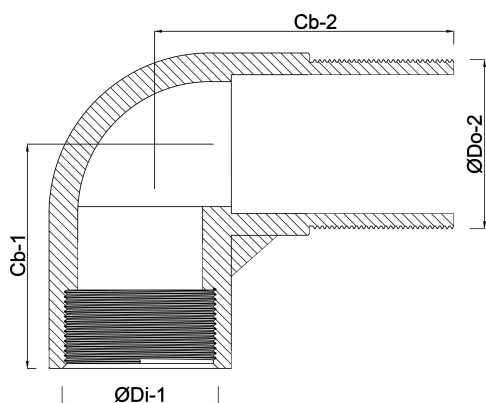

Nr. 92 Knie 90° brons 1"
binnendraad x buitendraad
16bar (0720219)

TECHNISCHE SPECIFICATIES

Materiaal	brons
Verbinding	binnendraad x buitendraad
Fitting nr.	Nr. 92
Maat	1"
Werkdruk	16 bar

AFMETINGEN

Cb-1	35 mm
Cb-2	44 mm
ØDi-1	1 "
ØDo-1	1 "
β	90 °