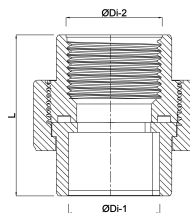

**Profec Koppeling PVC-U 110
mm x 4" lijmstof x
binnendraad 10bar grijs
(0110089)**

TECHNISCHE SPECIFICATIES

Kleur	grijs
Materiaal	PVC-U
Verbinding	lijmmof x binnendraad
Werkdruk	10 bar
Maat	110 mm x 4"

AFMETINGEN

Do-n	179 mm
Hi-1	61 mm
L	148 mm
Lb	87 mm
P-1	61 mm
ØDi-1	4"
ØDi-2	110 mm

Gegenerereerd op datum: 13-03-2026

<http://www.bosta.com>