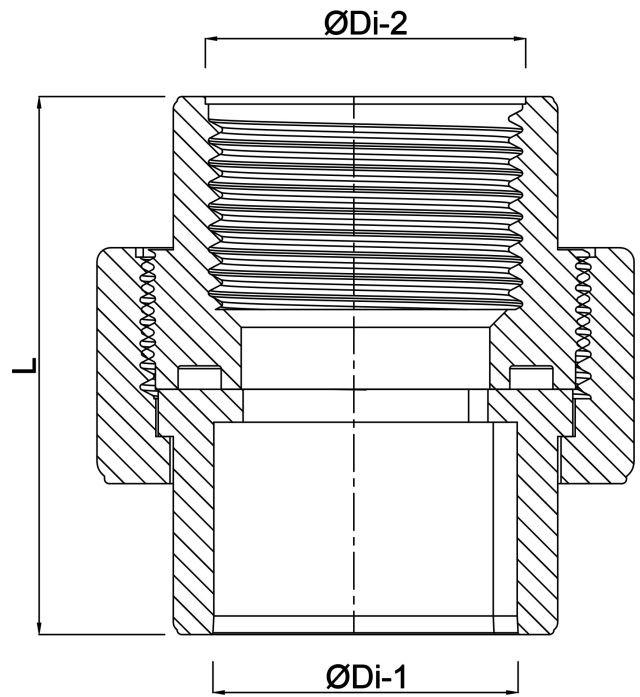

**Profec Koppeling PVC-U 110
mm x 4" lijmstof x
binnendraad 10bar grijs
(0110089)**

TECHNISCHE SPECIFICATIES

Kleur	grijs
Materiaal	PVC-U
Verbinding	lijmmof x binnendraad
Werkdruk	10 bar
Maat	110 mm x 4"

AFMETINGEN

Do-n	179 mm
Hi-1	61 mm
L	148 mm
Lb	87 mm
P-1	61 mm
ØDi-1	4"
ØDi-2	110 mm

Gegeneerd op datum: 22-05-2026

<http://www.bosta.com>