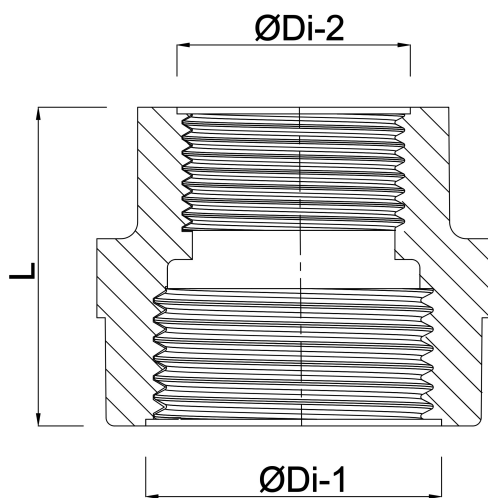

Profec Nr. 240 Verloopsock RVS
316 1" x 3/4" binnendraad
16bar (0080061)

TECHNISCHE SPECIFICATIES

Materiaal RVS 316

Verbinding binnendraad

Fitting nr. Nr. 240

Max. temp. 100 °C

Maat 1" x 3/4"

Werkdruk 16 bar

AFMETINGEN

L 40 mm

ØDi-1 1 "

ØDi-2 3/4 "

Gegenerereerd op datum: 13-03-2026

<http://www.bosta.com>