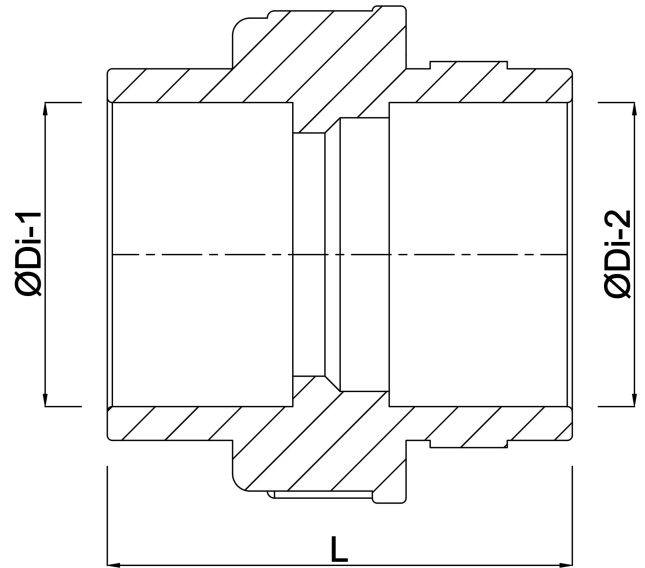

Profec Koppeling PVC-U 75 mm lijmmof 10bar grijs (0110077)

TECHNISCHE SPECIFICATIES

Kleur grijs

Materiaal PVC-U

Materiaal afdichting NBR

Verbinding lijmmof

Maat 75 mm

Lengte 124 mm

Werkdruk 10 bar

AFMETINGEN

Do-n 115 mm

L 124 mm

Lb 75 mm

Lb-2 49 mm

ØDi-1 75 mm

ØDi-2 75 mm

ØDo-1 91 mm

Gegenereerd op datum: 22-05-2026

<http://www.bosta.com>