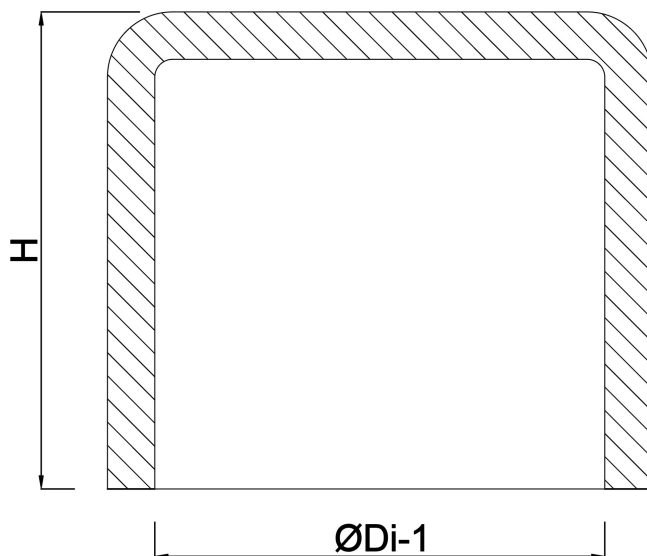

Eindkap PVC-U 225 mm lijmmof 10bar grijs (0101337)

TECHNISCHE SPECIFICATIES

Kleur grijs

Materiaal PVC-U

Verbinding lijmmof

Maat 225 mm

Werkdruk 10 bar

AFMETINGEN

H 155 mm

ØDi-1 225 mm

Gegenerereerd op datum: 14-03-2026

<http://www.bosta.com>