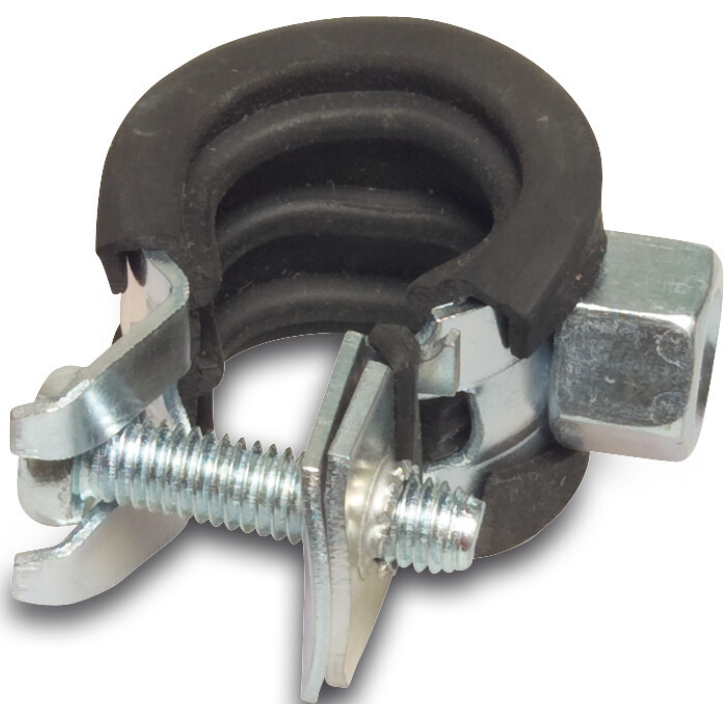

# Ophangbeugel staal gegalvaniseerd 12-14 mm (7033314)

# TECHNISCHE SPECIFICATIES

Materiaal	staal
Oppervlaktebehandeling	gegalvaniseerd
Materiaal afdichting	EPDM
Temperatuurbereik	-50°C - 110°C
Maat	12-14 mm

**Gegenererd op datum: 07-03-2026**

<http://www.bosta.com>