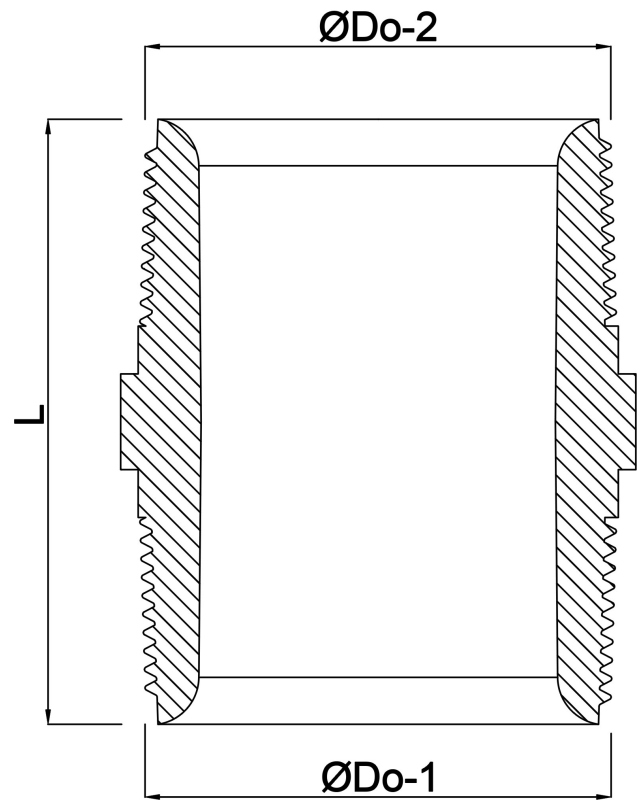

Profec Nippel zeskant PVC-U 2" buitendraad 10bar grijs (0110541)

TECHNISCHE SPECIFICATIES

Kleur grijs

Materiaal PVC-U

Verbinding buitendraad

Werkdruk 10 bar

Maat 2"

AFMETINGEN

F-1 26 mm

F-2 26 mm

K-1 65 mm

L 66 mm

ØDo-1 2 "

ØDo-2 2 "

Gegenereerd op datum: 26-05-2026

<http://www.bosta.com>